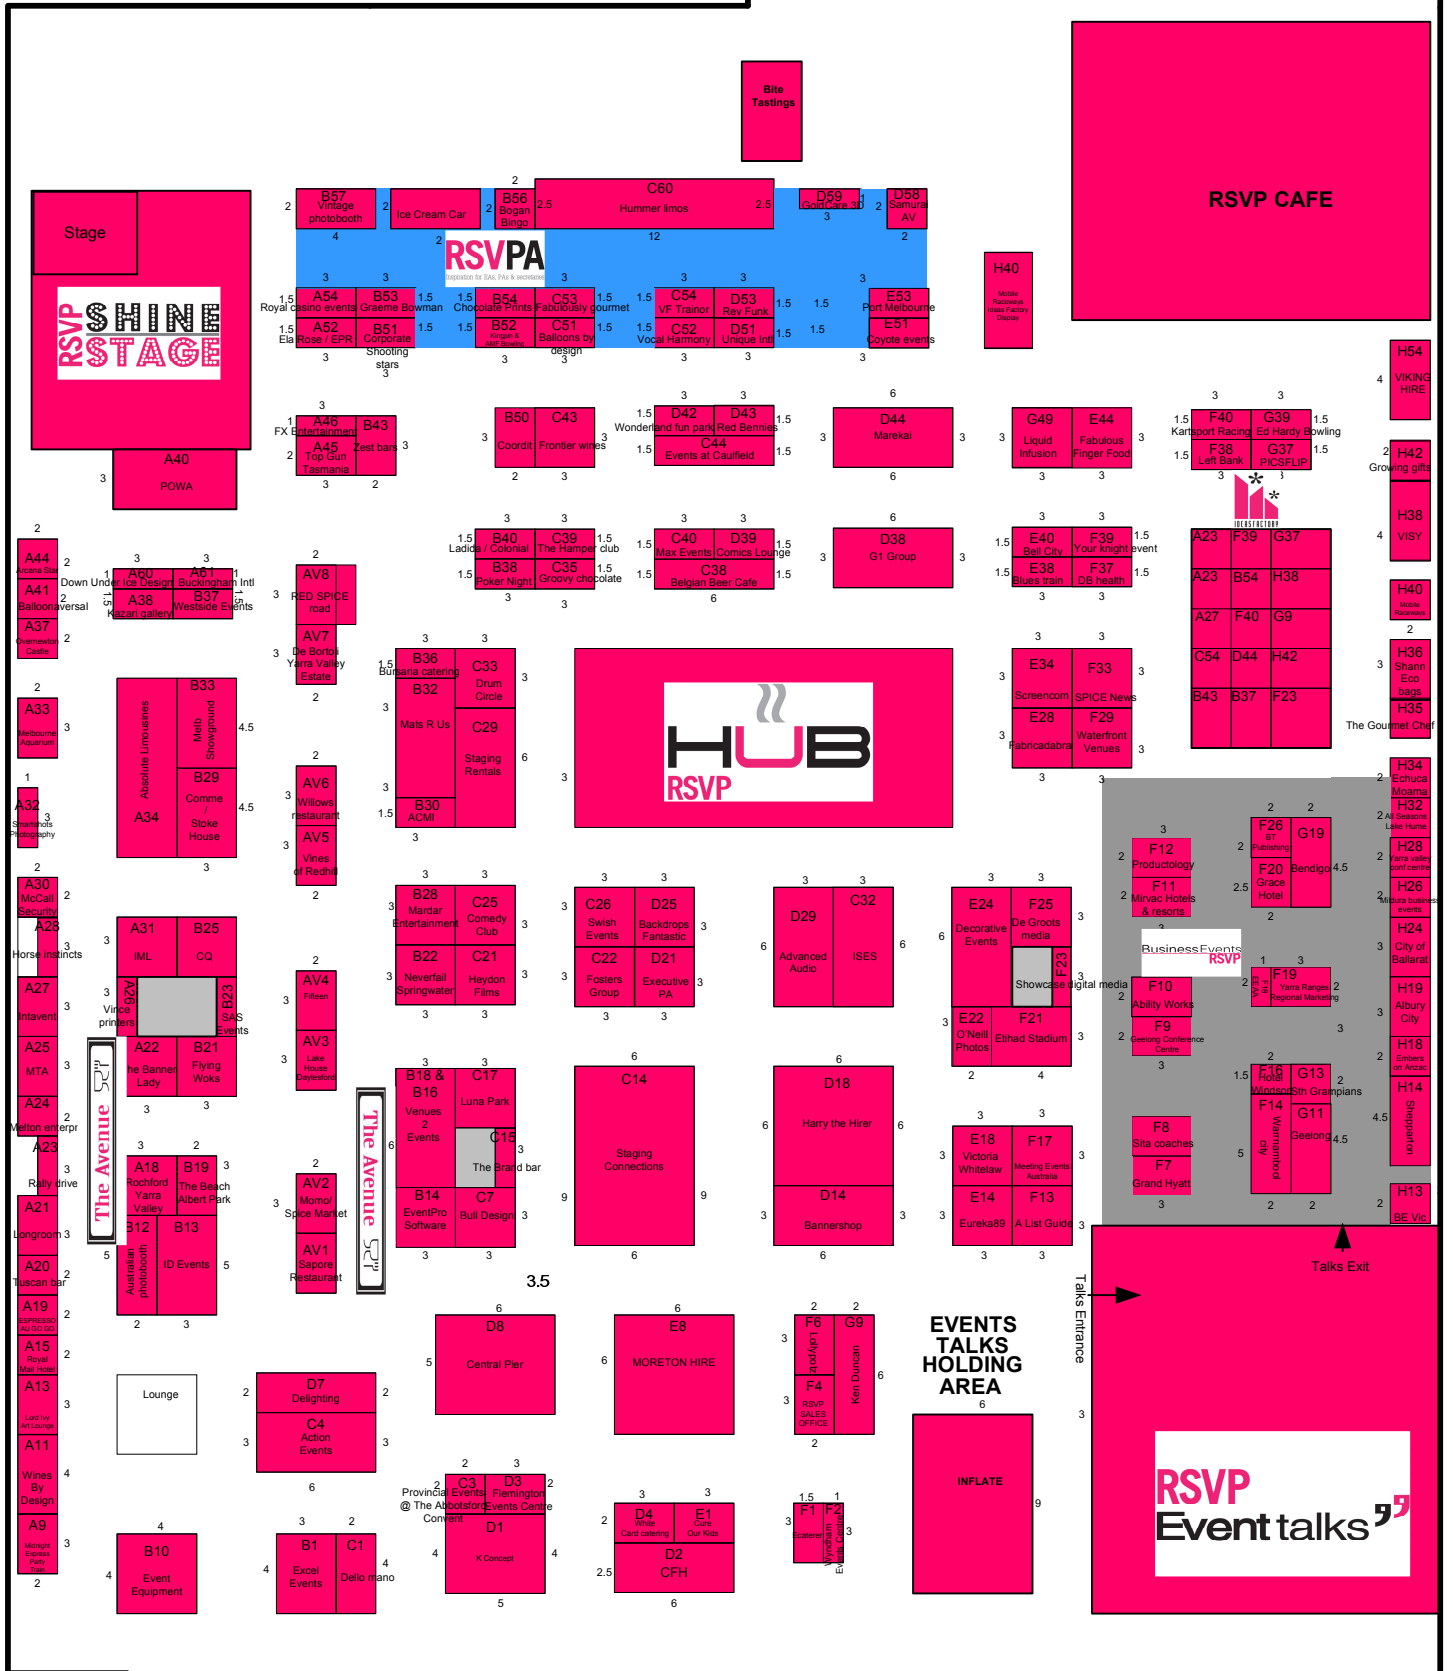

10 RSVP

MELBOURNE

26-27 MAY MCEC

ENTRY

Contact:
 Liam O'Reilly
 P: 02 9556 7985
 F: 02 9556 7979
 E: loreilly@etf.com.au

Contact:
 Helen Kwiecien
 P: 03 9321 6753
 F: 03 9321 6751
 E: hkwiecien@etf.com.au